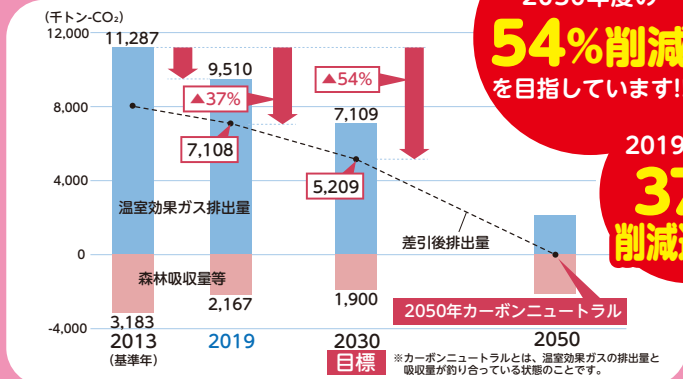

第1弾でお申込みの方もOK!

秋田県民限定!

キャンペーンキャラクター
キリカエルくん

©2015 秋田県んだっチ

第2弾

あきた

お得にカエル♪

省エネ家電

購入応援

キャンペーン

秋田県は温室効果ガス削減に向けて省エネ家電の購入を応援します!

〈購入・設置対象期間、申請受付期間〉

2024 **2/26**月 → **12/27**金

秋田県は2030年度の
54%削減
を目指しています!!

2019年度で
37%削減達成!!

対象製品